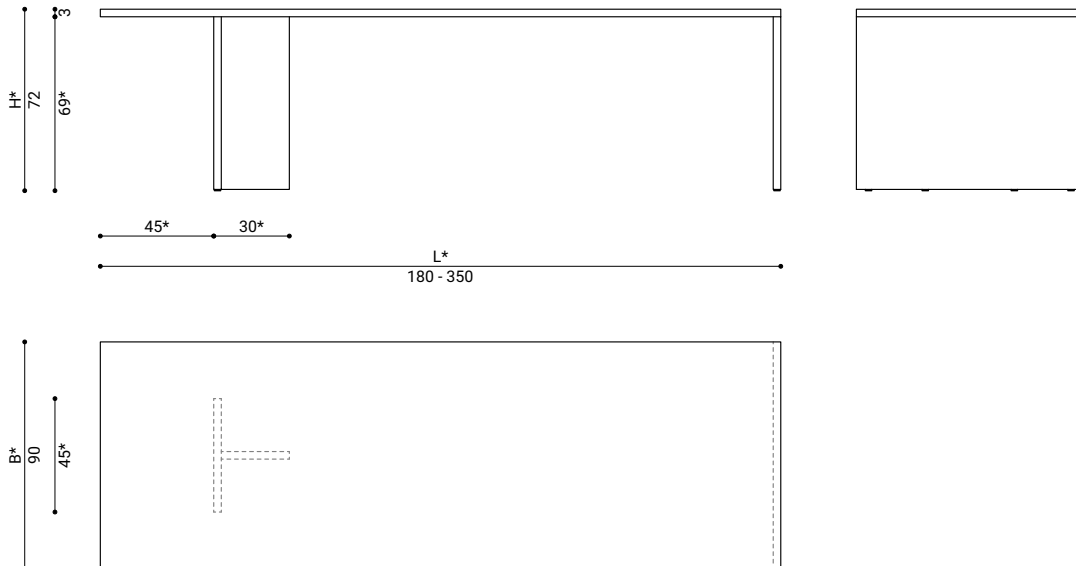

MASSE / DIMENSIONS

zeichnung / drawing: 270 x 90 x 72 cm

länge / length (L)*

180, 200, 225, 245,
270, 290, 320, 350 cm

breite / width (B)*

90 cm

höhe / height (H)*

72 cm

materialstärke / material

3 cm

*sondermasse möglich / customizable