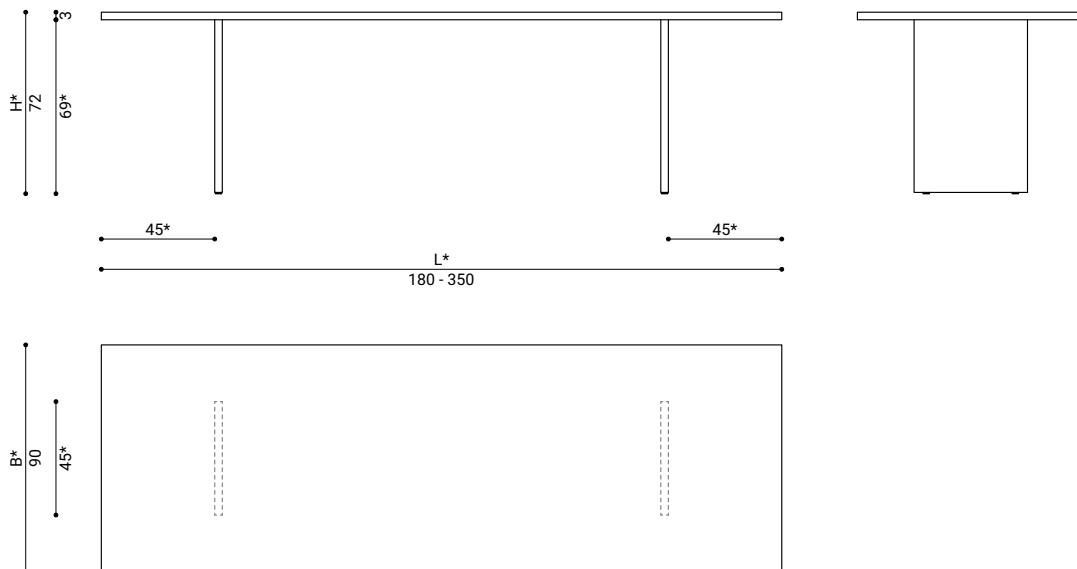

**MASSE / DIMENSIONS**

zeichnung / drawing: 270 x 90 x 72 cm

**länge / length (L)\***180, 200, 225, 245,  
270, 290, 320, 350 cm**breite / width (B)\***

90 cm

**höhe / height (H)\***

72 cm

**materialstärke / material**

3 cm

\*sondermasse möglich / customizable

**MASSE / DIMENSIONS**

zeichnung / drawing: 270 x 90 x 72 cm

**länge / length (L)\***180, 200, 225, 245,  
270, 290, 320, 350 cm**breite / width (B)\***

90 cm

**höhe / height (H)\***

**länge / length (L)\***180, 200, 225, 245,  
270, 290, 320, 350 cm**breite / width (B)\***

90 cm

**höhe / height (H)\***

72 cm

**materialstärke / material**

3 cm

\*sondermasse möglich / customizable