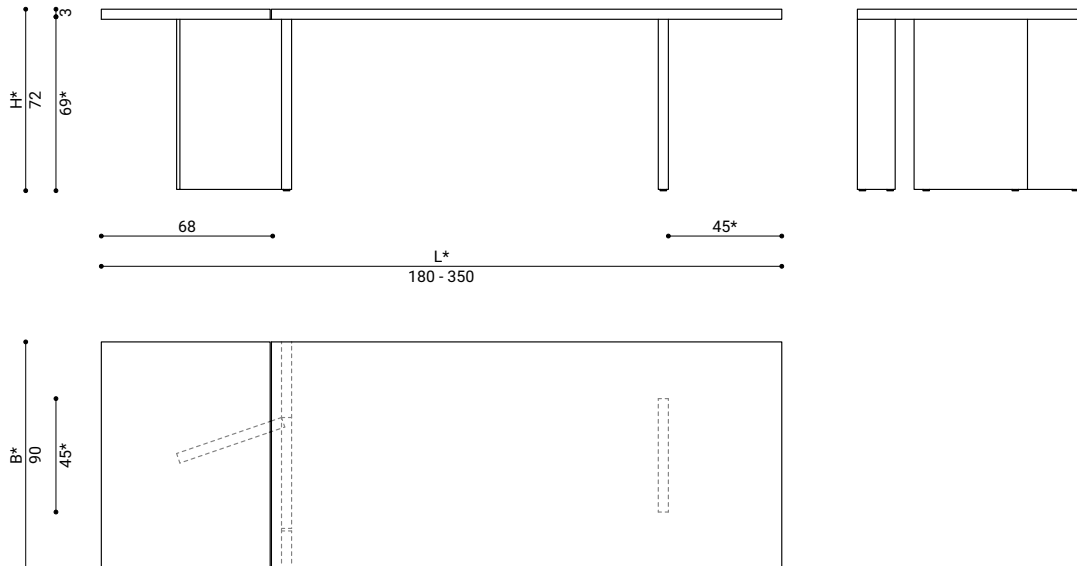

**MASSE / DIMENSIONS**

zeichnung / drawing: 270 x 90 x 72 cm

**länge / length (L)\***180, 200, 225, 245,  
270, 290, 320, 350 cm**breite / width (B)\***

90 cm

**höhe / height (H)\***

72 cm

**materialstärke / material**

72 cm

**materialstärke / material**

4 cm

\*sondermasse möglich / customizable

**MASSE / DIMENSIONS**

zeichnung / drawing: 270 x 90 x 72 cm

**länge / length (L)\***180, 200, 225, 245,  
270, 290, 320, 350 cm**breite / width (B)\***

90 cm

**höhe / height (H)\***

72 cm

**materialstärke / material**

4 cm

\*sondermasse möglich / customizable

**MASSE / DIMENSIONS**

zeichnung / drawing: 270/202 x 90 x 72 cm

**länge / length (L)\***180, 200, 225, 245,  
270, 290, 320, 350 cm**breite / width (B)\***

90 cm

**höhe / height (H)\***

72 cm

**materialstärke / material**

3 cm

\*sondermasse möglich / customizable