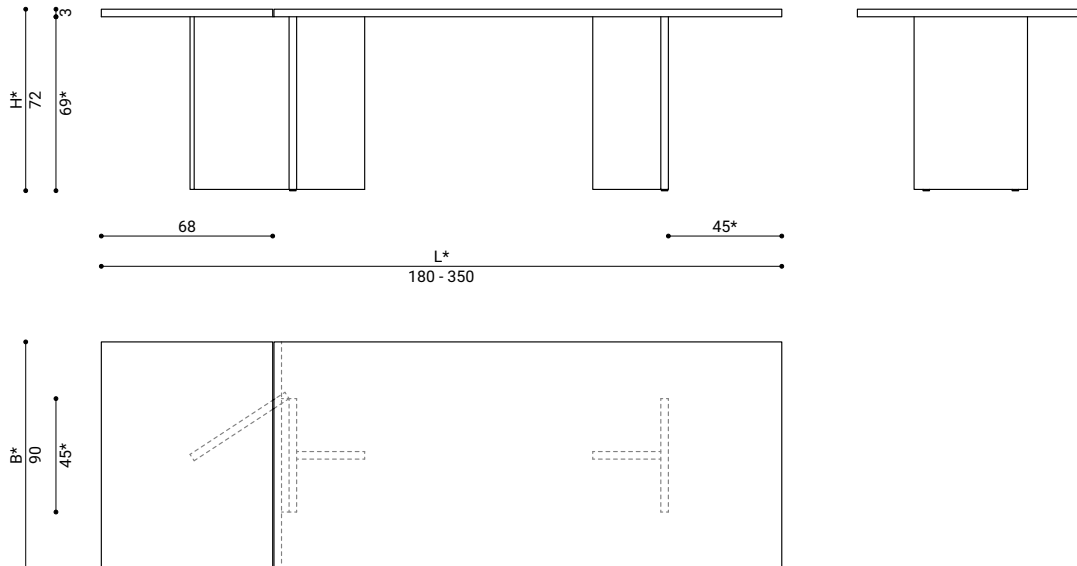

**MASSE / DIMENSIONS**

zeichnung / drawing: 270 x 90 x 72 cm

**länge / length (L)\***180, 200, 225, 245,  
270, 290, 320, 350 cm**breite / width (B)\***

90 cm

**höhe / height (H)\***

72 cm

**materialstärke / material**

90 cm

**höhe / height (H)\***

72 cm

**materialstärke / material**

3 cm

\*sondermasse möglich / customizable

**MASSE / DIMENSIONS**

zeichnung / drawing: 270/202 x 90 x 72 cm

**länge / length (L)\***180, 200, 225, 245,  
270, 290, 320, 350 cm**breite / width (B)\***

90 cm

**höhe / height (H)\***

72 cm

**materialstärke / material**

3 cm

\*sondermasse möglich / customizable

**MASSE / DIMENSIONS**