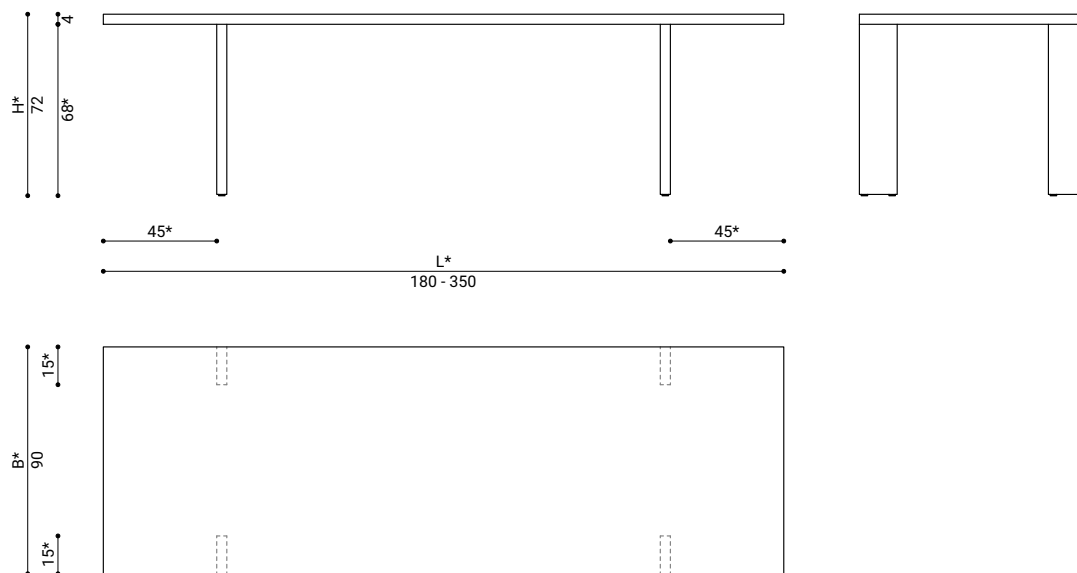

**länge / length (L)\***180, 200, 225, 245,  
270, 290, 320, 350 cm**breite / width (B)\***

90 cm

**höhe / height (H)\***

72 cm

**materialstärke / material**

3 cm

\*sondermasse möglich / customizable

**MASSE / DIMENSIONS**

zeichnung / drawing: 270 x 90 x 72 cm, inkl. Flachsteg, incl. flat supporting beams

**länge / length (L)\***

180, 200, 225, 245,  
270, 290, 320, 350 cm

**breite / width (B)\***

90 cm

**höhe / height (H)\***

72 cm

**materialstärke / material**

4 cm

\*sondermasse möglich / customizable

**MASSE / DIMENSIONS**

zeichnung / drawing: 270 x 90 x 72 cm

**länge / length (L)\***180, 200, 225, 245,  
270, 290, 320, 350 cm**breite / width (B)\***

**MASSE / DIMENSIONS**

zeichnung / drawing: 270 x 90 x 72 cm

**länge / length (L)\***180, 200, 225, 245,  
270, 290, 320, 350 cm**breite / width (B)\***

90 cm

**höhe / height (H)\***

72 cm

**materialstärke / material**