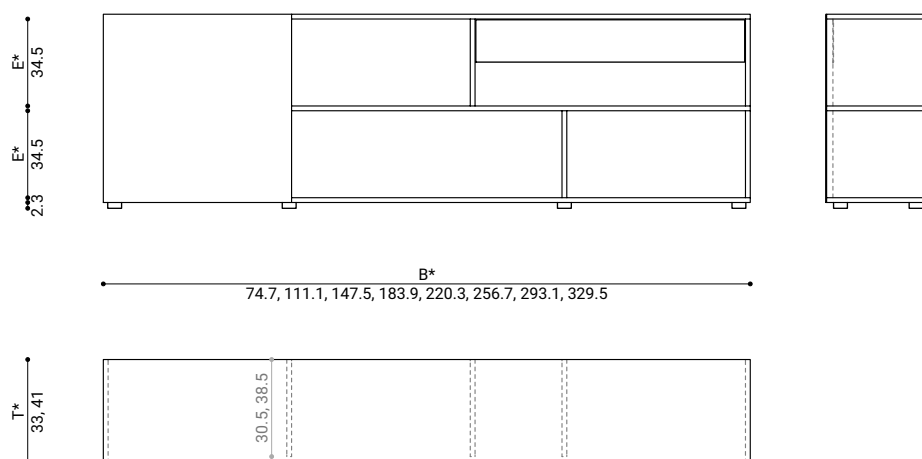

MASSE / DIMENSIONS

zeichnung / drawing: 147.5 x 33 x 77 cm, 2 schiebetüren innenliegend / 2 sliding doors inline

breite / width (B)*	tiefe / depth (T)*	etagenhöhen / storeys (E)*	materialstärke / material
74.7, 111.1, 147.5, 183.9, 220.3, 256.7, 293.1, 329.5 cm	33, 41 cm	25.4, 34.5, 52.7, 70.9 cm	1.9 cm

*sondermasse möglich / customizable

MASSE / DIMENSIONS

zeichnung / drawing: 220.3 x 41 x 53.9 cm, 1 schiebetür vorlaufend / 1 sliding door forerunning

breite / width (B)*	tiefe / depth (T)*	etagenhöhen / storeys (E)*	materialstärke / material
74.7, 111.1, 147.5, 183.9, 220.3, 256.7, 293.1, 329.5 cm	33, 41 cm	25.4, 34.5, 52.7, 70.9 cm	1.9 cm

*sondermasse möglich / customizable

MASSE / DIMENSIONS

zeichnung / drawing: 256.7 x 41 x 77 cm, 1 schiebetür vorlaufend / 1 sliding door forerunning, 1 schublade / 1 drawer

breite / width (B)*	tiefe / depth (T)*	etagenhöhen / storeys (E)*	materialstärke / material
74.7, 111.1, 147.5, 183.9, 220.3, 256.7, 293.1, 329.5 cm	33, 41 cm	25.4, 34.5, 52.7, 70.9 cm	1.9 cm

*sondermasse möglich / customizable

MASSE / DIMENSIONS

zeichnung / drawing: 183.9 x 33 x 196.0 cm, 6 schiebetüren vorlaufend / 6 sliding doors forerunning

breite / width (B)*

74.7, 111.1, 147.5, 183.9,
220.3, 256.7, 293.1, 329.5 cm