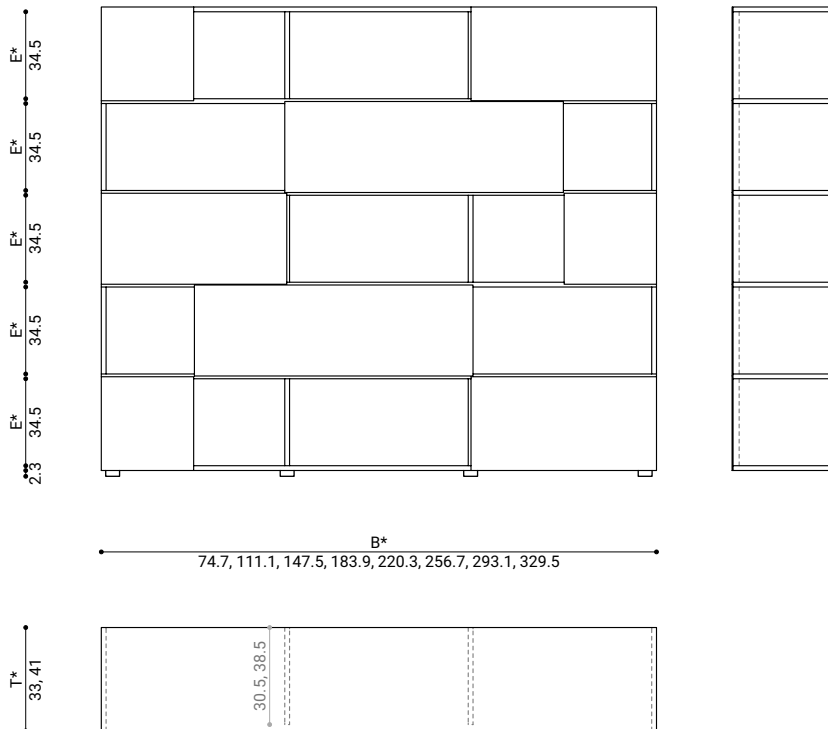

MASSE / DIMENSIONS

zeichnung / drawing: 147.5 x 33 x 77 cm, 2 schiebetüren innenliegend / 2 sliding doors inline

breite / width (B)*	tiefe / depth (T)*	etagenhöhen / storeys (E)*	materialstärke / material
74.7, 111.1, 147.5, 183.9, 220.3, 256.7, 293.1, 329.5 cm	33, 41 cm	25.4, 34.5, 52.7, 70.9 cm	1.9 cm

*sondermasse möglich / customizable

MASSE / DIMENSIONS

zeichnung / drawing: 220.3 x 41 x 186.2 cm, 8 schiebetüren vorlaufend / 8 sliding doors forerunning

breite / width (B)*	tiefe / depth (T)*	etagenhöhen / storeys (E)*	materialstärke / material
74.7, 111.1, 147.5, 183.9, 220.3, 256.7, 293.1, 329.5 cm	33, 41 cm	25.4, 34.5, 52.7, 70.9 cm	1.9 cm

*sondermasse möglich / customizable

MASSE / DIMENSIONS

zeichnung / drawing: 220.3 x 41 x 53.9 cm, 1 schiebetür vorlaufend / 1 sliding door forerunning

breite / width (B)*	tiefe / depth (T)*	etagenhöhen / storeys (E)*	materialstärke / material
74.7, 111.1, 147.5, 183.9, 220.3, 256.7, 293.1, 329.5 cm	33, 41 cm	25.4, 34.5, 52.7, 70.9 cm	1.9 cm

*sondermasse möglich / customizable

MASSE / DIMENSIONS

zeichnung / drawing: 183.9 x 33 x 196.0 cm, 6 schiebetüren vorlaufend / 6 sliding doors forerunning

breite / width (B)*

74.7, 111.1, 147.5, 183.9,
220.3, 256.7, 293.1, 329.5 cm