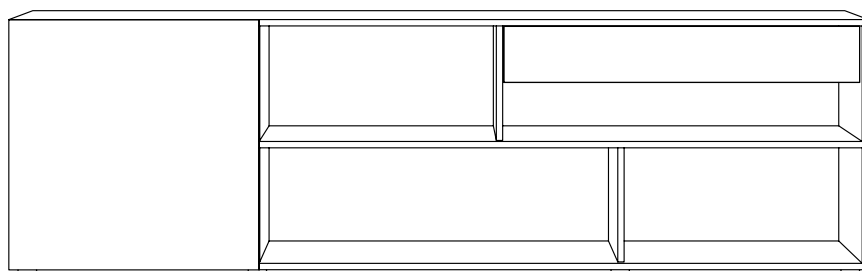

MASSE / DIMENSIONS

zeichnung / drawing: 147.5 x 33 x 77 cm, 2 schiebetüren innenliegend / 2 sliding doors inline

breite / width (B)*	tiefe / depth (T)*	etagenhöhen / storeys (E)*	materialstärke / material
74.7, 111.1, 147.5, 183.9, 220.3, 256.7, 293.1, 329.5 cm	33, 41 cm	25.4, 34.5, 52.7, 70.9 cm	1.9 cm

*sondermasse möglich / customizable

MASSE / DIMENSIONS

zeichnung / drawing: 220.3 x 41 x 53.9 cm, 1 schiebetür vorlaufend / 1 sliding door forerunning

breite / width (B)*	tiefe / depth (T)*	etagenhöhen / storeys (E)*	materialstärke / material
74.7, 111.1, 147.5, 183.9, 220.3, 256.7, 293.1, 329.5 cm	33, 41 cm	25.4, 34.5, 52.7, 70.9 cm	1.9 cm

*sondermasse möglich / customizable

MASSE / DIMENSIONS

zeichnung / drawing: 256.7 x 41 x 77 cm, 1 schiebetür vorlaufend / 1 sliding door forerunning, 1 schublade / 1 drawer

breite / width (B)*	tiefe / depth (T)*	etagenhöhen / storeys (E)*	materialstärke / material
74.7, 111.1, 147.5, 183.9, 220.3, 256.7, 293.1, 329.5 cm	33, 41 cm	25.4, 34.5, 52.7, 70.9 cm	1.9 cm

*sondermasse möglich / customizable

MASSE / DIMENSIONS

zeichnung / drawing: 183.9 x 33 x 196.0 cm, 6 schiebetüren vorlaufend / 6 sliding doors forerunning

breite / width (B)*

74.7, 111.1, 147.5, 183.9,
220.3, 256.7, 293.1, 329.5 cm