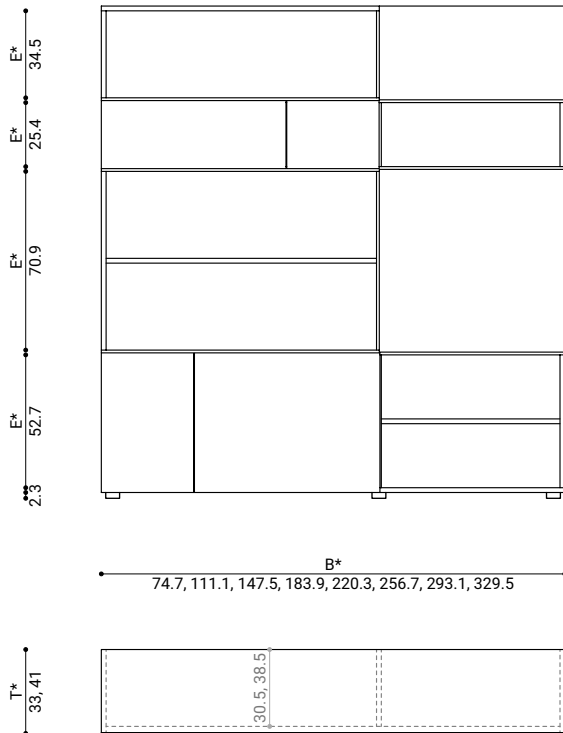

MASSE / DIMENSIONS

zeichnung / drawing: 147.5 x 33 x 77 cm, 2 schiebetüren innenliegend / 2 sliding doors inline

breite / width (B)*	tiefe / depth (T)*	etagenhöhen / storeys (E)*	materialstärke / material
74.7, 111.1, 147.5, 183.9, 220.3, 256.7, 293.1, 329.5 cm	33, 41 cm	25.4, 34.5, 52.7, 70.9 cm	1.9 cm

*sondermasse möglich / customizable

MASSE / DIMENSIONS

zeichnung / drawing: 220.3 x 41 x 53.9 cm, 1 schiebetür vorlaufend / 1 sliding door forerunning

breite / width (B)*	tiefe / depth (T)*	etagenhöhen / storeys (E)*	materialstärke / material
74.7, 111.1, 147.5, 183.9, 220.3, 256.7, 293.1, 329.5 cm	33, 41 cm	25.4, 34.5, 52.7, 70.9 cm	1.9 cm

*sondermasse möglich / customizable

MASSE / DIMENSIONS

zeichnung / drawing: 256.7 x 41 x 77 cm, 1 schiebetür vorlaufend / 1 sliding door forerunning, 1 schublade / 1 drawer

breite / width (B)*	tiefe / depth (T)*	etagenhöhen / storeys (E)*	materialstärke / material
74.7, 111.1, 147.5, 183.9, 220.3, 256.7, 293.1, 329.5 cm	33, 41 cm	25.4, 34.5, 52.7, 70.9 cm	1.9 cm

*sondermasse möglich / customizable

MASSE / DIMENSIONS

zeichnung / drawing: 183.9 x 33 x 196.0 cm, 6 schiebetüren vorlaufend / 6 sliding doors forerunning

breite / width (B)*

74.7, 111.1, 147.5, 183.9,
220.3, 256.7, 293.1, 329.5 cm