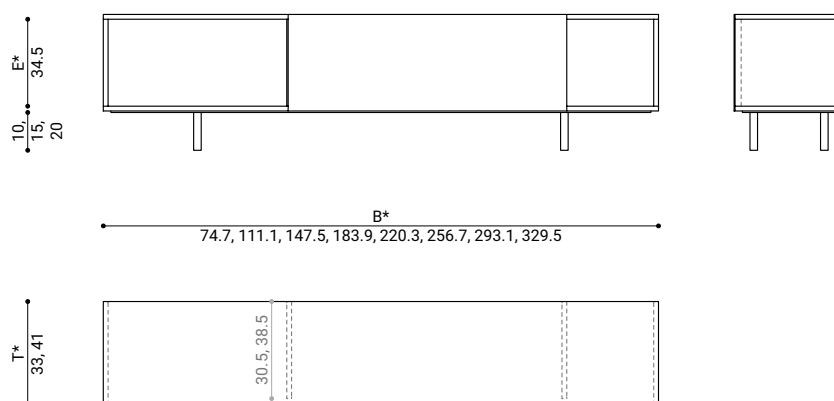

*sondermasse möglich / customizable

MASSE / DIMENSIONS

zeichnung / drawing: 220.3 x 41 x 186.2 cm, 8 schiebetüren vorlaufend / 8 sliding doors forerunning

breite / width (B)*	tiefe / depth (T)*	etagenhöhen / storeys (E)*	materialstärke / material
74.7, 111.1, 147.5, 183.9, 220.3, 256.7, 293.1, 329.5 cm	33, 41 cm	25.4, 34.5, 52.7, 70.9 cm	1.9 cm

*sondermasse möglich / customizable

MASSE / DIMENSIONS

zeichnung / drawing: 220.3 x 41 x 53.9 cm, 1 schiebetür vorlaufend / 1 sliding door forerunning

breite / width (B)*	tiefe / depth (T)*	etagenhöhen / storeys (E)*	materialstärke / material
74.7, 111.1, 147.5, 183.9, 220.3, 256.7, 293.1, 329.5 cm	33, 41 cm	25.4, 34.5, 52.7, 70.9 cm	1.9 cm

*sondermasse möglich / customizable

MASSE / DIMENSIONS

zeichnung / drawing: 256.7 x 41 x 77 cm, 1 schiebetür vorlaufend / 1 sliding door forerunning, 1 schublade / 1 drawer

breite / width (B)*	tiefe / depth (T)*	etagenhöhen / storeys (E)*	materialstärke / material
74.7, 111.1, 147.5, 183.9, 220.3, 256.7, 293.1, 329.5 cm	33, 41 cm	25.4, 34.5, 52.7, 70.9 cm	1.9 cm

*sondermasse möglich / customizable

MASSE / DIMENSIONS

zeichnung / drawing: 183.9 x 33 x 196.0 cm, 6 schiebetüren vorlaufend / 6 sliding doors forerunning

breite / width (B)*

74.7, 111.1, 147.5, 183.9,
220.3, 256.7, 293.1, 329.5 cm