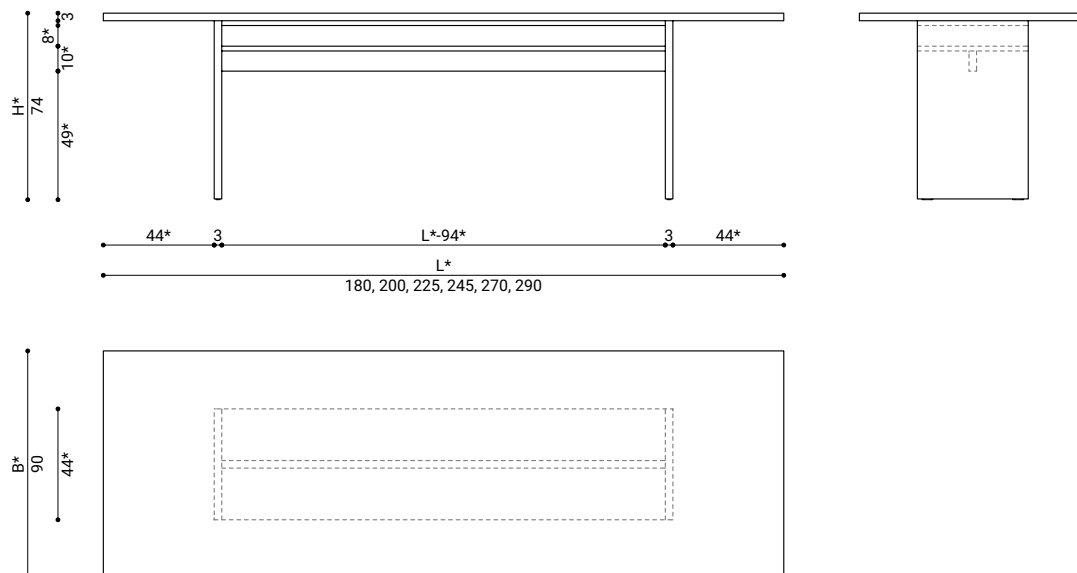

MASSE / DIMENSIONS

zeichnung / drawing: 270 x 90 x 74 cm

länge / length (L)*

180, 200, 225, 245,
270, 290, 320, 350 cm

breite / width (B)*

90 cm

höhe / height (H)*

74 cm

materialstärke / material

3 cm

*sondermasse möglich / customizable

**MASSE / DIMENSIONS**

zeichnung / drawing: 270 x 90 x 74 cm

länge / length (L)*180, 200, 225, 245,
270, 290, 320, 350 cm**breite / width (B)***

90 cm

höhe / height (H)*

74 cm

materialstärke / material

3 cm

*sondermasse möglich / customizable