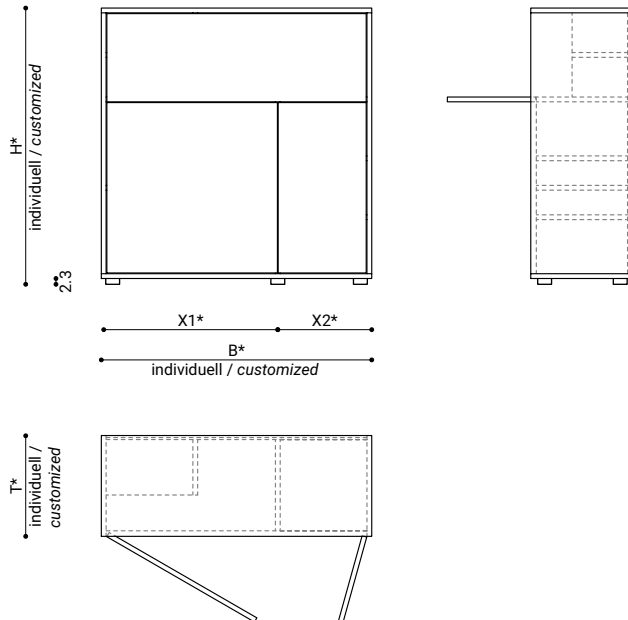

**MASSE / DIMENSIONS**

zeichnung / drawing: 240 x 20 x 240 cm

achsmass / grid (X)*	tiefe / depth (T)*	höhe / height (H)*	materialstärke / material
max. 98 cm	20 - 90 cm	40 - 300 cm	1.9 cm

\*sondermasse möglich / customizable

**MASSE / DIMENSIONS**

zeichnung / drawing: 107.3 x 40 x 109.6 cm, 2 türen / 2 doors, 1 klappe / 1 flap

achsmass / grid (X)*	tiefe / depth (T)*	höhe / height (H)*	materialstärke / material
max. 98 cm	20 - 90 cm	40 - 300 cm	1.9 cm

\*sondermasse möglich / customizable

**MASSE / DIMENSIONS**

zeichnung / drawing: 250 x 80 x 30 cm, 4 schubläden / 4 drawers

achsmass / grid (X)*	tiefe / depth (T)*	höhe / height (H)*	materialstärke / material
max. 98 cm	20 - 90 cm	40 - 300 cm	1.9 cm

\*sondermasse möglich / customizable

**MASSE / DIMENSIONS**

zeichnung / drawing: 240 x 40 x 55.6 cm, 1 klappe / 1 flap

achsmass / grid (X)*	tiefe / depth (T)*	höhe / height (H)*	materialstärke / material
max. 98 cm	20 - 90 cm	40 - 300 cm	1.9 cm