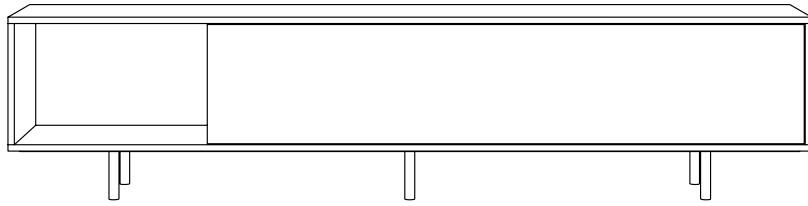

**MASSE / DIMENSIONS**

zeichnung / drawing: 240 x 20 x 240 cm

achsmass / grid (X)*	tiefe / depth (T)*	höhe / height (H)*	materialstärke / material
max. 98 cm	20 - 90 cm	40 - 300 cm	1.9 cm

\*sondermasse möglich / customizable

**MASSE / DIMENSIONS**

zeichnung / drawing: 107.3 x 40 x 109.6 cm, 2 türen / 2 doors, 1 klappe / 1 flap

achsmass / grid (X)*	tiefe / depth (T)*	höhe / height (H)*	materialstärke / material
max. 98 cm	20 - 90 cm	40 - 300 cm	1.9 cm

\*sondermasse möglich / customizable

**MASSE / DIMENSIONS**

zeichnung / drawing: 250 x 80 x 30 cm, 4 schubläden / 4 drawers

achsmass / grid (X)*	tiefe / depth (T)*	höhe / height (H)*	materialstärke / material
max. 98 cm	20 - 90 cm	40 - 300 cm	1.9 cm

\*sondermasse möglich / customizable

**MASSE / DIMENSIONS**

zeichnung / drawing: 240 x 40 x 55.6 cm, 1 klappe / 1 flap

achsmass / grid (X)*	tiefe / depth (T)*	höhe / height (H)*	materialstärke / material
max. 98 cm	20 - 90 cm	40 - 300 cm	1.9 cm