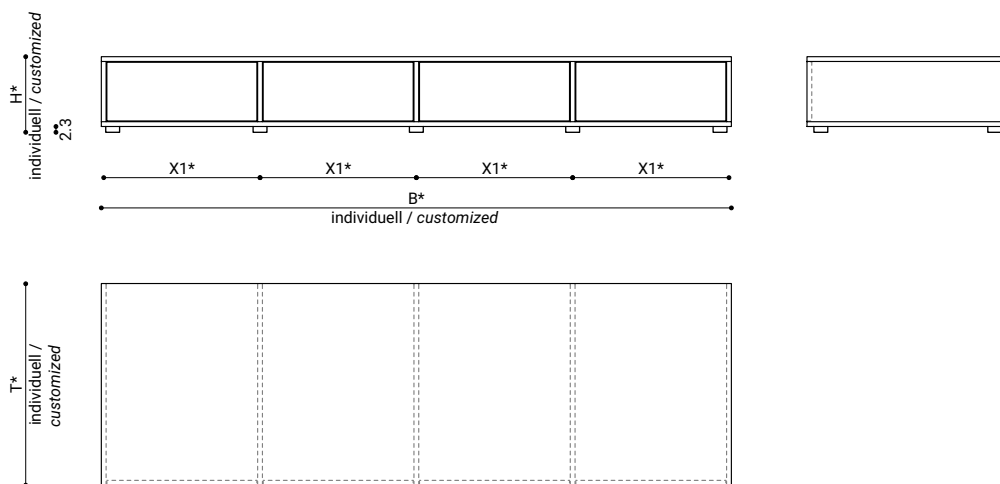

**MASSE / DIMENSIONS**

zeichnung / drawing: 240 x 20 x 240 cm

achsmass / grid (X)*	tiefe / depth (T)*	höhe / height (H)*	materialstärke / material
max. 98 cm	20 - 90 cm	40 - 300 cm	1.9 cm

\*sondermasse möglich / customizable

**MASSE / DIMENSIONS**

zeichnung / drawing: 107.3 x 40 x 109.6 cm, 2 türen / 2 doors, 1 klappe / 1 flap

achsmass / grid (X)*	tiefe / depth (T)*	höhe / height (H)*	materialstärke / material
max. 98 cm	20 - 90 cm	40 - 300 cm	1.9 cm

\*sondermasse möglich / customizable

**MASSE / DIMENSIONS**

zeichnung / drawing: 250 x 80 x 30 cm, 4 schubläden / 4 drawers

achsmass / grid (X)*	tiefe / depth (T)*	höhe / height (H)*	materialstärke / material
max. 98 cm	20 - 90 cm	40 - 300 cm	1.9 cm

\*sondermasse möglich / customizable

**MASSE / DIMENSIONS**

zeichnung / drawing: 240 x 40 x 55.6 cm, 1 klappe / 1 flap

achsmass / grid (X)*	tiefe / depth (T)*	höhe / height (H)*	materialstärke / material
max. 98 cm	20 - 90 cm	40 - 300 cm	1.9 cm