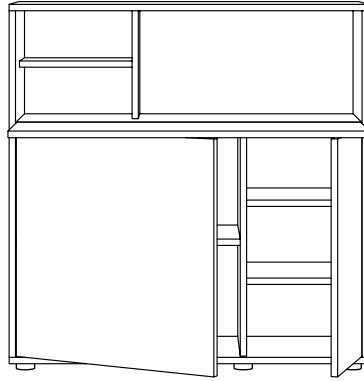

**MASSE / DIMENSIONS**

zeichnung / drawing: 240 x 20 x 240 cm

achsmass / grid (X)*	tiefe / depth (T)*	höhe / height (H)*	materialstärke / material
max. 98 cm	20 - 90 cm	40 - 300 cm	1.9 cm

\*sondermasse möglich / customizable

**MASSE / DIMENSIONS**

zeichnung / drawing: 107.3 x 40 x 109.6 cm, 2 türen / 2 doors, 1 klappe / 1 flap

achsmass / grid (X)*	tiefe / depth (T)*	höhe / height (H)*	materialstärke / material
max. 98 cm	20 - 90 cm	40 - 300 cm	1.9 cm

\*sondermasse möglich / customizable

**MASSE / DIMENSIONS**

zeichnung / drawing: 250 x 80 x 30 cm, 4 schubläden / 4 drawers

achsmass / grid (X)*	tiefe / depth (T)*	höhe / height (H)*	materialstärke / material
max. 98 cm	20 - 90 cm	40 - 300 cm	1.9 cm

\*sondermasse möglich / customizable

**MASSE / DIMENSIONS**

zeichnung / drawing: 240 x 40 x 55.6 cm, 1 klappe / 1 flap

achsmass / grid (X)*	tiefe / depth (T)*	höhe / height (H)*	materialstärke / material
max. 98 cm	20 - 90 cm	40 - 300 cm	1.9 cm