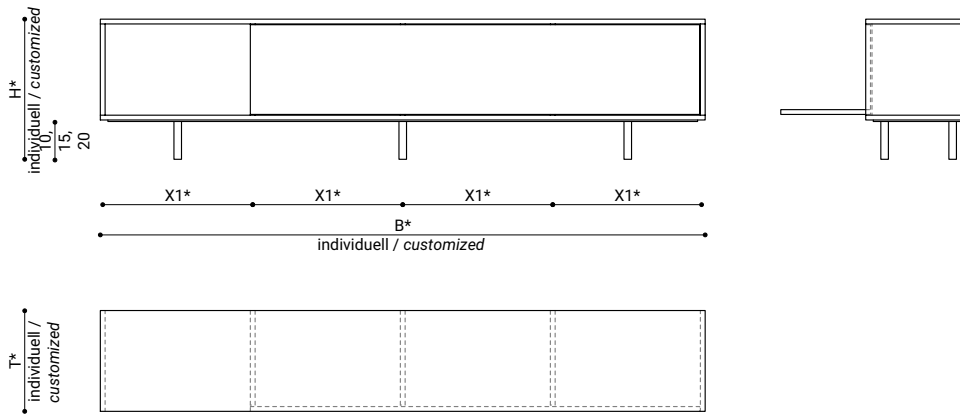

**MASSE / DIMENSIONS**

zeichnung / drawing: 240 x 20 x 240 cm

achsmass / grid (X)*	tiefe / depth (T)*	höhe / height (H)*	materialstärke / material
max. 98 cm	20 - 90 cm	40 - 300 cm	1.9 cm

\*sondermasse möglich / customizable

**MASSE / DIMENSIONS**

zeichnung / drawing: 107.3 x 40 x 109.6 cm, 2 türen / 2 doors, 1 klappe / 1 flap

achsmass / grid (X)*	tiefe / depth (T)*	höhe / height (H)*	materialstärke / material
max. 98 cm	20 - 90 cm	40 - 300 cm	1.9 cm

\*sondermasse möglich / customizable

**MASSE / DIMENSIONS**

zeichnung / drawing: 250 x 80 x 30 cm, 4 schubläden / 4 drawers

achsmass / grid (X)*	tiefe / depth (T)*	höhe / height (H)*	materialstärke / material
max. 98 cm	20 - 90 cm	40 - 300 cm	1.9 cm

\*sondermasse möglich / customizable

**MASSE / DIMENSIONS**

zeichnung / drawing: 240 x 40 x 55.6 cm, 1 klappe / 1 flap

achsmass / grid (X)*	tiefe / depth (T)*	höhe / height (H)*	materialstärke / material
max. 98 cm	20 - 90 cm	40 - 300 cm	1.9 cm