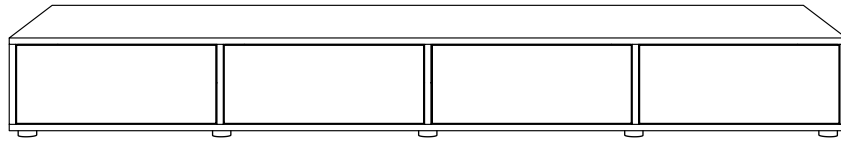

**MASSE / DIMENSIONS**

zeichnung / drawing: 240 x 20 x 240 cm

achsmass / grid (X)*	tiefe / depth (T)*	höhe / height (H)*	materialstärke / material
max. 98 cm	20 - 90 cm	40 - 300 cm	1.9 cm

\*sondermasse möglich / customizable

**MASSE / DIMENSIONS**

zeichnung / drawing: 107.3 x 40 x 109.6 cm, 2 türen / 2 doors, 1 klappe / 1 flap

achsmass / grid (X)*	tiefe / depth (T)*	höhe / height (H)*	materialstärke / material
max. 98 cm	20 - 90 cm	40 - 300 cm	1.9 cm

\*sondermasse möglich / customizable

**MASSE / DIMENSIONS**

zeichnung / drawing: 250 x 80 x 30 cm, 4 schubläden / 4 drawers

achsmass / grid (X)*	tiefe / depth (T)*	höhe / height (H)*	materialstärke / material
max. 98 cm	20 - 90 cm	40 - 300 cm	1.9 cm

\*sondermasse möglich / customizable

**MASSE / DIMENSIONS**

zeichnung / drawing: 240 x 40 x 55.6 cm, 1 klappe / 1 flap

achsmass / grid (X)*	tiefe / depth (T)*	höhe / height (H)*	materialstärke / material
max. 98 cm	20 - 90 cm	40 - 300 cm	1.9 cm