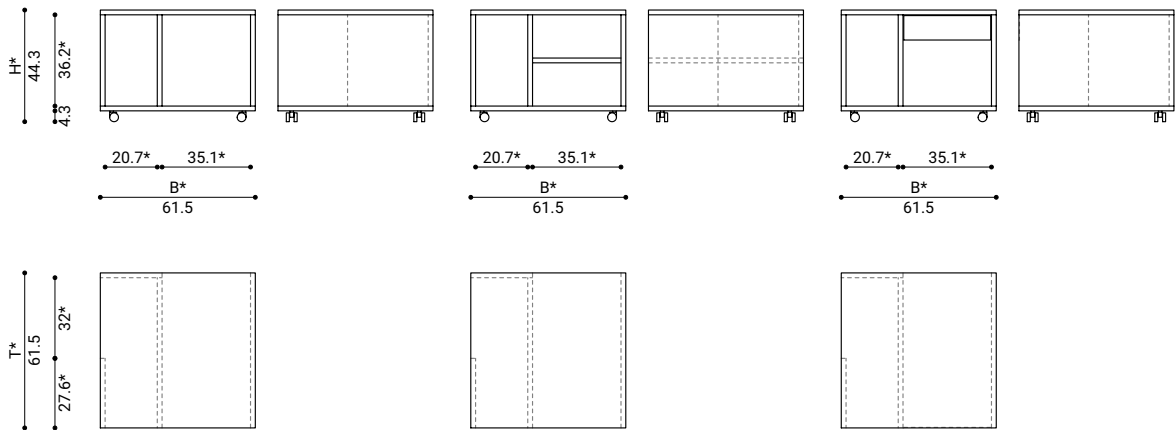

MASSE / DIMENSIONS

breite / width (B)*	tiefe / depth (B)*	höhe / height (H)*	materialstärke / material
40 cm	61.5 cm	65.8 cm	1.9 cm

*sondermasse möglich / customizable

MASSE / DIMENSIONS

breite / width (B)*	tiefe / depth (B)*	höhe / height (H)*	materialstärke / material
61.5 cm	61.5 cm	44.3 cm	1.9 cm

*sondermasse möglich / customizable