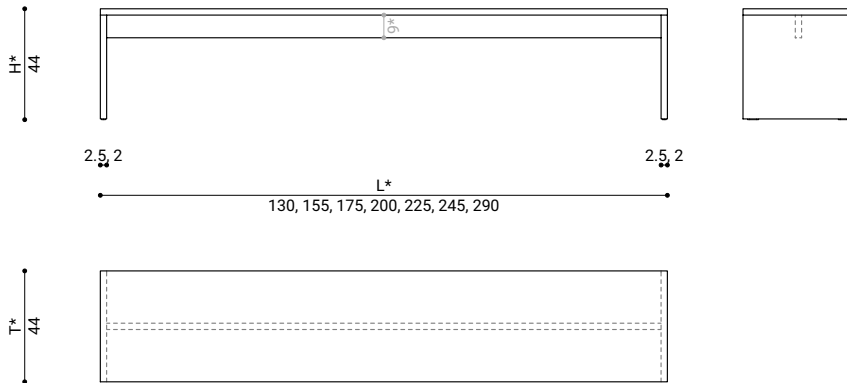

MASSE / DIMENSIONS

zeichnung / drawing: 225 x 50 x 84 cm

länge / length (L)*

130, 155, 175, 200
225, 245, 290 cm

tiefe / depth (B)*

50 cm

höhe / height (H)*

84 cm

materialstärke / material

2.5 cm

*sondermasse möglich / customizable

MASSE / DIMENSIONS

zeichnung / drawing: 225 x 44 x 44 cm, materialstärke/material: 2.5 cm

länge / length (L)*	tiefe / depth (B)*	höhe / height (H)*	materialstärke / material
130, 155, 175, 200 225, 245, 290 cm	44 cm	44 cm	2, 2.5 cm