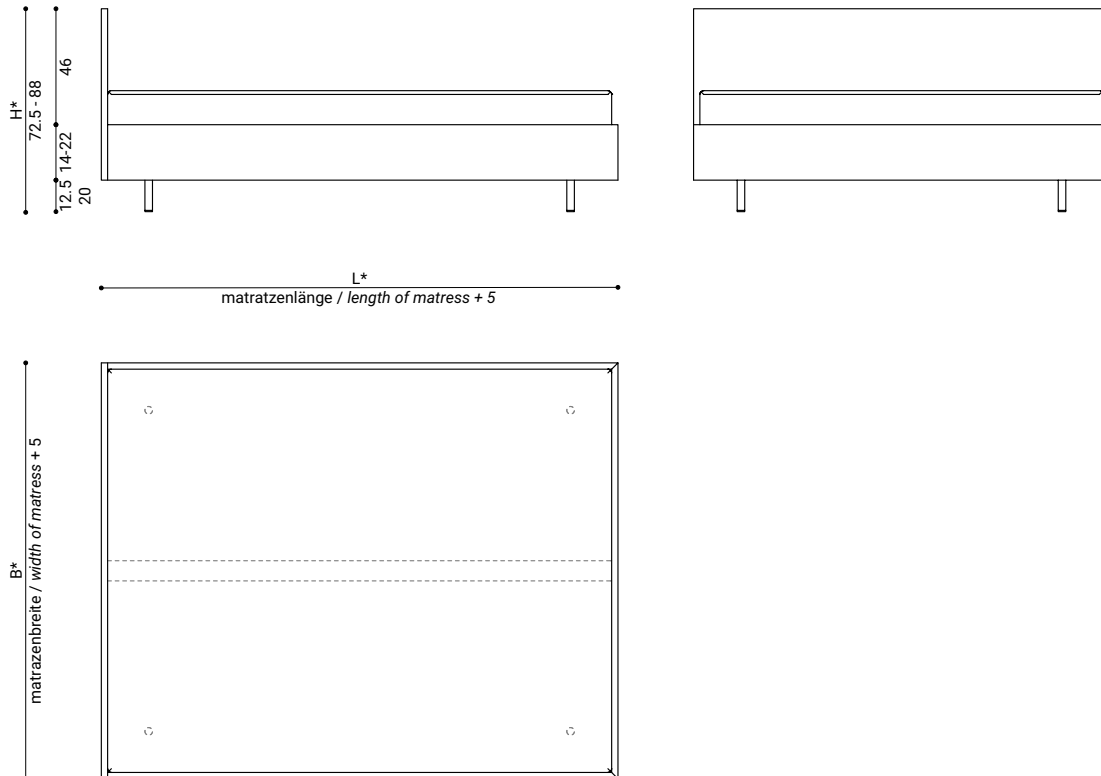

MASSE / DIMENSIONS

zeichnung / drawing: 205 x 165 x 72.5 cm

länge / length (L)*

205, 215, 225 cm

breite / width (B)*

85, 95, 105, 125,
145, 165, 185, 205 cm

höhe / height (H)*

72.5 - 88 cm

materialstärke / material

2.5 cm

*sondermasse möglich / customizable

MASSE / DIMENSIONS

zeichnung / drawing: 205 x 165 x 80.5 cm

länge / length (L)*

205, 215, 225 cm

breite / width (B)*

85, 95, 105, 125,
145, 165, 185, 205 cm

höhe / height (H)*

72.5 - 88 cm

materialstärke / material

2.5 cm

*sondermasse möglich / customizable