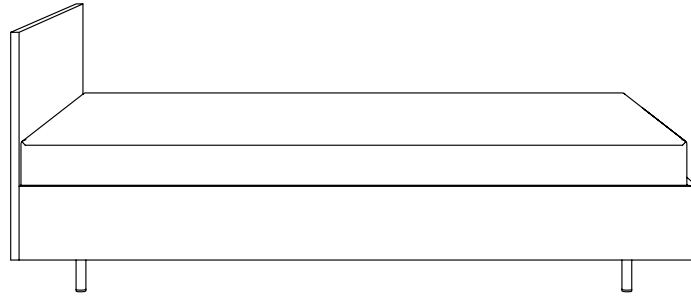

MASSE / DIMENSIONS

zeichnung / drawing: 205 x 165 x 72.5 cm

länge / length (L)*

205, 215, 225 cm

breite / width (B)*

85, 95, 105, 125,
145, 165, 185, 205 cm

höhe / height (H)*

72.5 - 88 cm

materialstärke / material

2.5 cm

*sondermasse möglich / customizable

MASSE / DIMENSIONS

zeichnung / drawing: 205 x 165 x 80.5 cm

länge / length (L)*

205, 215, 225 cm

breite / width (B)*

85, 95, 105, 125,
145, 165, 185, 205 cm

höhe / height (H)*

72.5 - 88 cm

materialstärke / material

2.5 cm

*sondermasse möglich / customizable