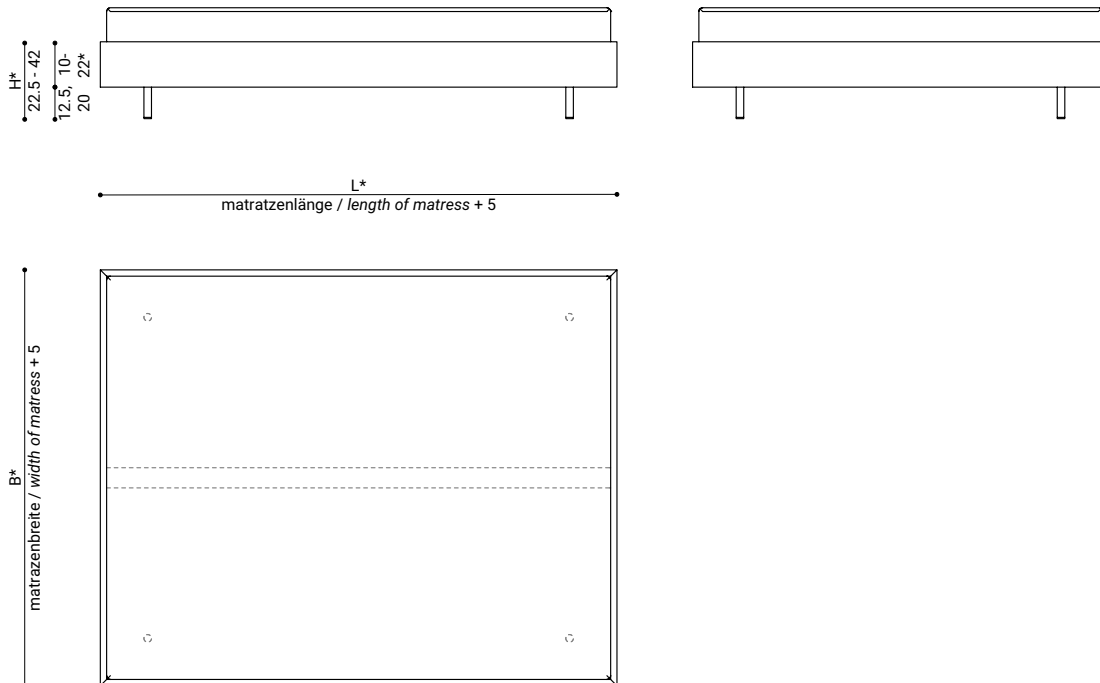

**MASSE / DIMENSIONS**

zeichnung / drawing: 205 x 165 x 30 cm

| länge / length (L)* | breite / width (B)*                        | höhe / height (H)* | materialstärke / material |
|---------------------|--|--------------------|---------------------------|
| 205, 215, 225 cm    | 85, 95, 105, 125,<br>145, 165, 185, 205 cm | 22.5 - 42          | 2.5 cm                    |

\*sondermasse möglich / customizable

**MASSE / DIMENSIONS**

zeichnung / drawing: 205 x 165 x 30 cm

| länge / length (L)* | breite / width (B)*                        | höhe / height (H)* | materialstärke / material |
|---------------------|--|--------------------|---------------------------|
| 205, 215, 225 cm    | 85, 95, 105, 125,<br>145, 165, 185, 205 cm | 22.5 - 42          | 2.5 cm                    |

\*sondermasse möglich / customizable

**MASSE / DIMENSIONS**

zeichnung / drawing: 205 x 165 x 30 cm

**länge / length (L)\***

205, 215, 225 cm

**breite / width (B)\***

85, 95, 105, 125,  
145, 165, 185, 205 cm

**höhe / height (H)\***

22.5 - 42 cm

**materialstärke / material**

2.5 cm

\*sondermasse möglich / customizable