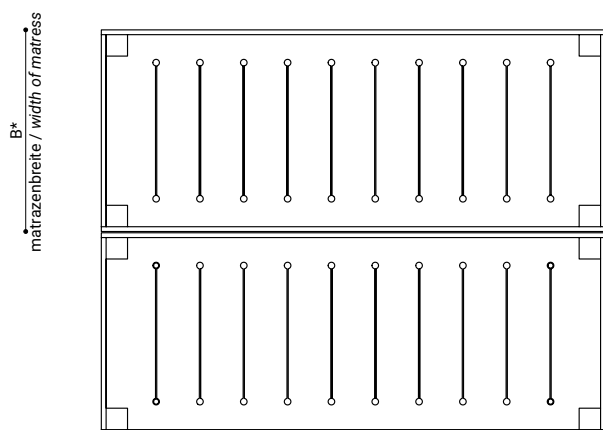

L*
matratzenlänge / length of mattress

MASSE / DIMENSIONS

zeichnung / drawing: 200 x 80/160 x 25/18.5 cm

länge / length (L)*	breite / width (B)*	höhe / height (H)*	materialstärke / material
200, 220, 240 cm	70, 80, 90, 100, 120 cm	25 / 18.5 cm	1.9 cm

*sondermasse möglich / customizable