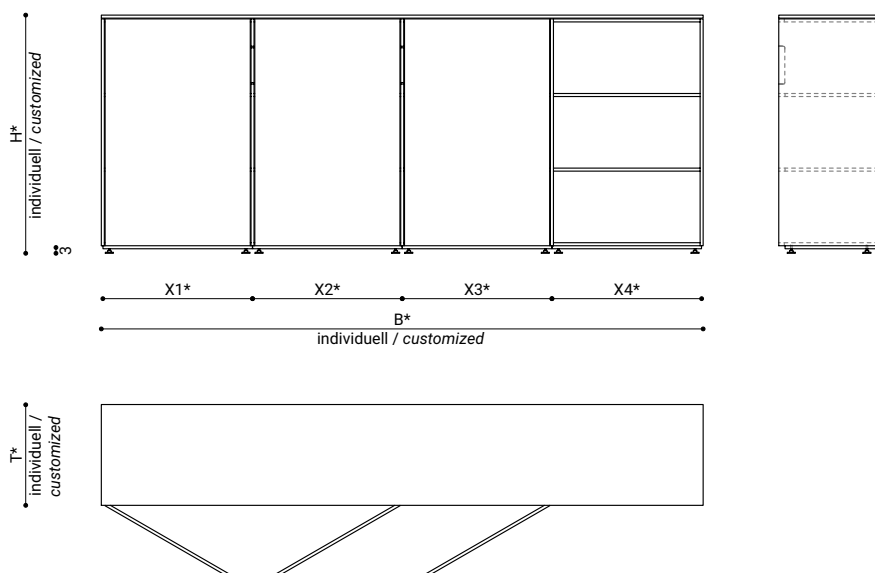

MASSE / DIMENSIONS

zeichnung / drawing: 179.4 x 60.6 x 223, 3 türen / 3 doors

achsmass / grid (X)*

max. 62 cm

tiefe / depth (T)*

30 - 90 cm

höhe / height (H)*

40 - 300 cm

materialstärke / material

1.2 cm

*sondermasse möglich / customizable

MASSE / DIMENSIONS

zeichnung / drawing: 238.8 x 40 x 94.5, 3 türen / 3 doors

achsmass / grid (X)*	tiefe / depth (T)*	höhe / height (H)*	materialstärke / material
max. 62 cm	30 - 90 cm	40 - 300 cm	1.2 cm

*sondermasse möglich / customizable

MASSE / DIMENSIONS

zeichnung / drawing: 179.4 x 60.6 x 223, 3 türen / 3 doors, 3 schubladen / 3 drawers, 2 kleiderstangen / 2 clothes rail

achsmass / grid (X)*

tiefe / depth (T)*

zeichnung / drawing: 179.4 x 60.6 x 223, 3 türen / 3 doors, 2 schubladen / 2 drawers, 2 kleiderstangen / 2 clothes rail

achsmass / grid (X)*	tiefe / depth (T)*	höhe / height (H)*	materialstärke / material
max. 62 cm	30 - 90 cm	40 - 300 cm	1.2 cm