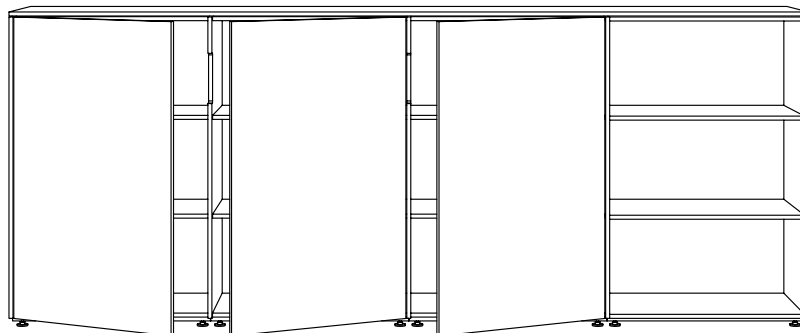

MASSE / DIMENSIONS

zeichnung / drawing: 179.4 x 60.6 x 223, 3 türen / 3 doors

achsmass / grid (X)*

max. 62 cm

tiefe / depth (T)*

30 - 90 cm

höhe / height (H)*

40 - 300 cm

materialstärke / material

1.2 cm

*sondermasse möglich / customizable

MASSE / DIMENSIONS

zeichnung / drawing: 238.8 x 40 x 94.5, 3 türen / 3 doors

achsmass / grid (X)*	tiefe / depth (T)*	höhe / height (H)*	materialstärke / material
max. 62 cm	30 - 90 cm	40 - 300 cm	1.2 cm

*sondermasse möglich / customizable

MASSE / DIMENSIONS

zeichnung / drawing: 179.4 x 60.6 x 223, 3 türen / 3 doors, 3 schubladen / 3 drawers, 2 kleiderstangen / 2 clothes rail

achsmass / grid (X)*

tiefe / depth (T)*

zeichnung / drawing: 179.4 x 60.6 x 223, 3 türen / 3 doors, 2 schubladen / 2 drawers, 2 kleiderstangen / 2 clothes rail

achsmass / grid (X)*	tiefe / depth (T)*	höhe / height (H)*	materialstärke / material
max. 62 cm	30 - 90 cm	40 - 300 cm	1.2 cm