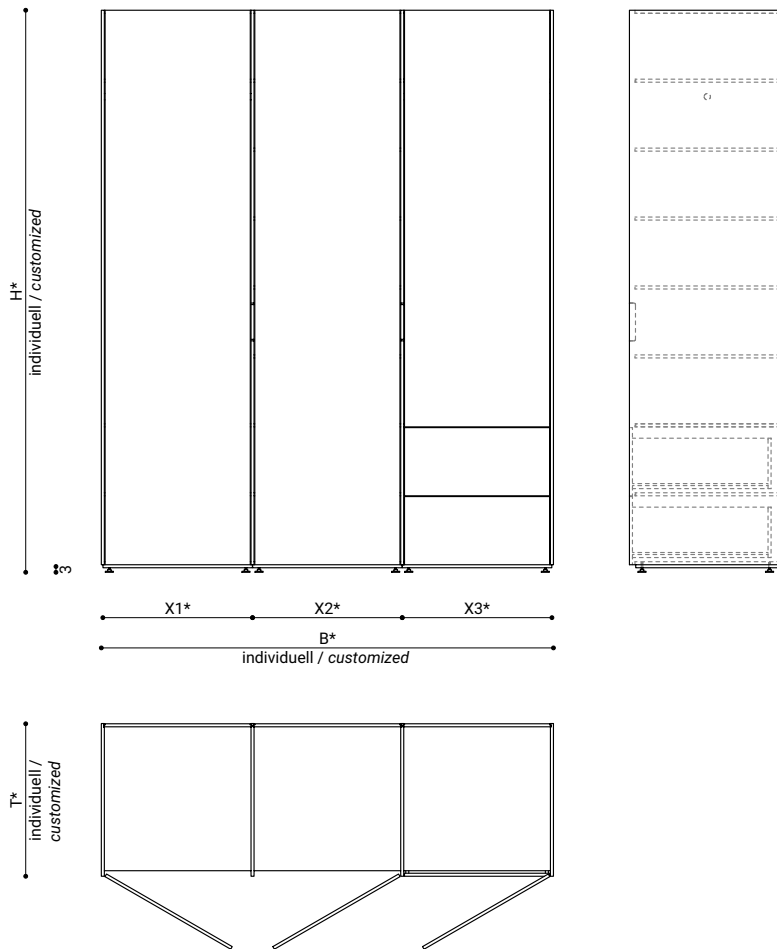

MASSE / DIMENSIONS

zeichnung / drawing: 179.4 x 60.6 x 223, 3 türen / 3 doors

achsmass / grid (X)*

max. 62 cm

tiefe / depth (T)*

30 - 90 cm

höhe / height (H)*

40 - 300 cm

*sondermasse möglich / customizable

MASSE / DIMENSIONS

zeichnung / drawing: 179.4 x 60.6 x 223, 3 türen / 3 doors, 3 schubladen / 3 drawers, 2 kleiderstangen / 2 clothes rail

achsmass / grid (X)*

tiefe / depth (T)*

höhe / height (H)*

materialstärke / material

max. 62 cm

30 - 90 cm

40 - 300 cm

1.2 cm

*sondermasse möglich / customizable

MASSE / DIMENSIONS

zeichnung / drawing: 179.4 x 60.6 x 223, 3 türen / 3 doors, 2 schubladen / 2 drawers, 2 kleiderstangen / 2 clothes rail

achsmass / grid (X)*	tiefe / depth (T)*	höhe / height (H)*	materialstärke / material
max. 62 cm	30 - 90 cm	40 - 300 cm	1.2 cm