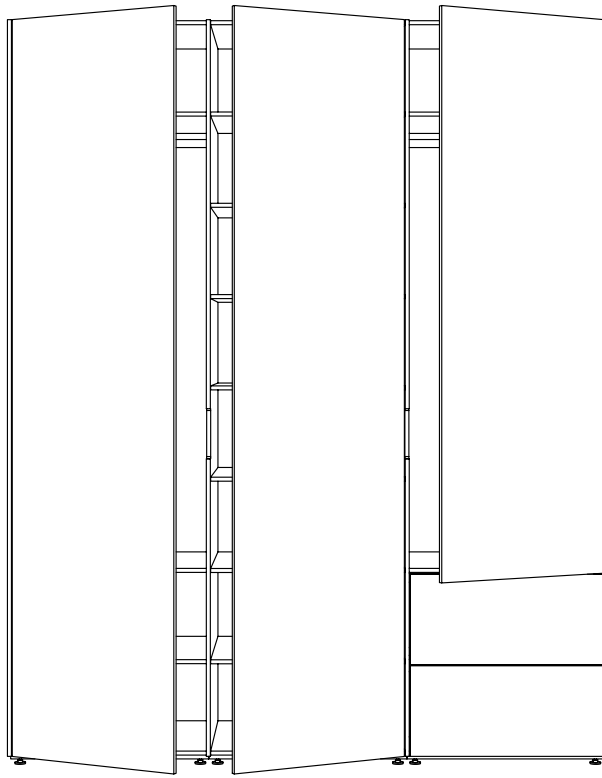

MASSE / DIMENSIONS

zeichnung / drawing: 179.4 x 60.6 x 223, 3 türen / 3 doors

achsmass / grid (X)*

max. 62 cm

tiefe / depth (T)*

30 - 90 cm

höhe / height (H)*

40 - 300 cm

*sondermasse möglich / customizable

MASSE / DIMENSIONS

zeichnung / drawing: 179.4 x 60.6 x 223, 3 türen / 3 doors, 3 schubladen / 3 drawers, 2 kleiderstangen / 2 clothes rail

achsmass / grid (X)*

tiefe / depth (T)*

höhe / height (H)*

materialstärke / material

max. 62 cm

30 - 90 cm

40 - 300 cm

1.2 cm

*sondermasse möglich / customizable

MASSE / DIMENSIONS

zeichnung / drawing: 179.4 x 60.6 x 223, 3 türen / 3 doors, 2 schubladen / 2 drawers, 2 kleiderstangen / 2 clothes rail

achsmass / grid (X)*	tiefe / depth (T)*	höhe / height (H)*	materialstärke / material
max. 62 cm	30 - 90 cm	40 - 300 cm	1.2 cm