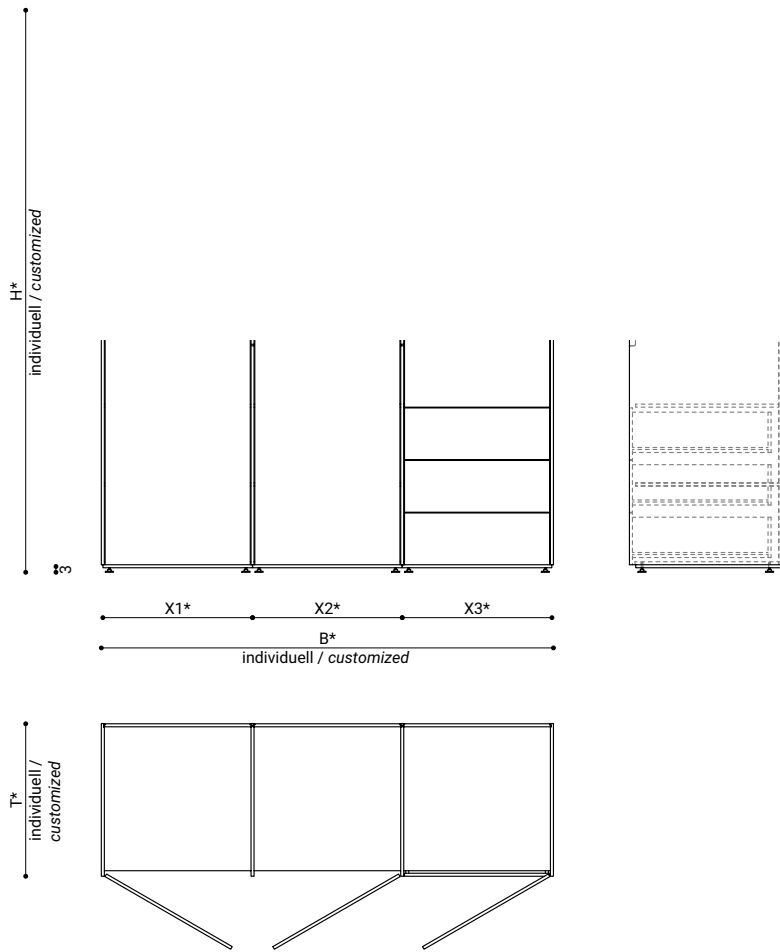

MASSE / DIMENSIONS

zeichnung / drawing: 179.4 x 60.6 x 223, 3 türen / 3 doors

achsmass / grid (X)*

max. 62 cm

tiefe / depth (T)*

30 - 90 cm

höhe / height (H)*

40 - 300 cm

materialstärke / material

1.2 cm

*sondermasse möglich / customizable

MASSE / DIMENSIONS

zeichnung / drawing: 238.8 x 40 x 94.5, 3 türen / 3 doors

achsmass / grid (X)*	tiefe / depth (T)*	höhe / height (H)*	materialstärke / material
max. 62 cm	30 - 90 cm	40 - 300 cm	1.2 cm

*sondermasse möglich / customizable

MASSE / DIMENSIONS

zeichnung / drawing: 179.4 x 60.6 x 223, 3 türen / 3 doors, 3 schubladen / 3 drawers, 2 kleiderstangen / 2 clothes rail

achsmass / grid (X)*

tiefe / depth (T)*

höhe / height (H)*

materialstärke / material

max. 62 cm

30 - 90 cm

40 - 300 cm

1.2 cm

*sondermasse möglich / customizable

MASSE / DIMENSIONS