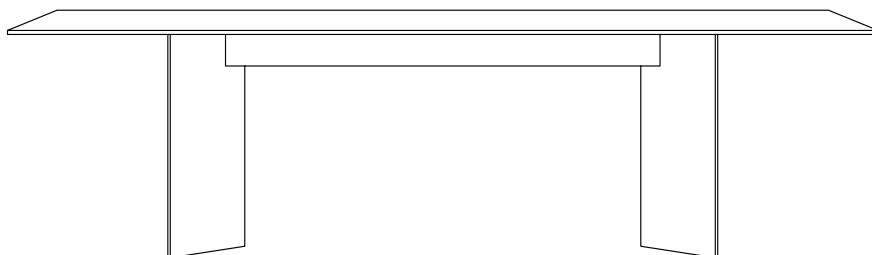

MASSE / DIMENSIONS

zeichnung / drawing: 260 x 90 x 72 cm

länge / length (L)*
220, 240, 260, 290,
320, 360, 400 cm

breite / width (B)*
80, 90, 100,
110, 120, 140 cm

höhe / height (H)*
72 cm

materialstärke / material
1.2 cm

*sondermasse möglich / customizable

**MASSE / DIMENSIONS**

zeichnung / drawing: 260 x 90 x 72 cm

länge / length (L)*220, 240, 260, 290,
320, 360, 400 cm**breite / width (B)***80, 90, 100,
110, 120, 140 cm**höhe / height (H)***

72 cm

materialstärke / material

1.2 cm

*sondermasse möglich / customizable