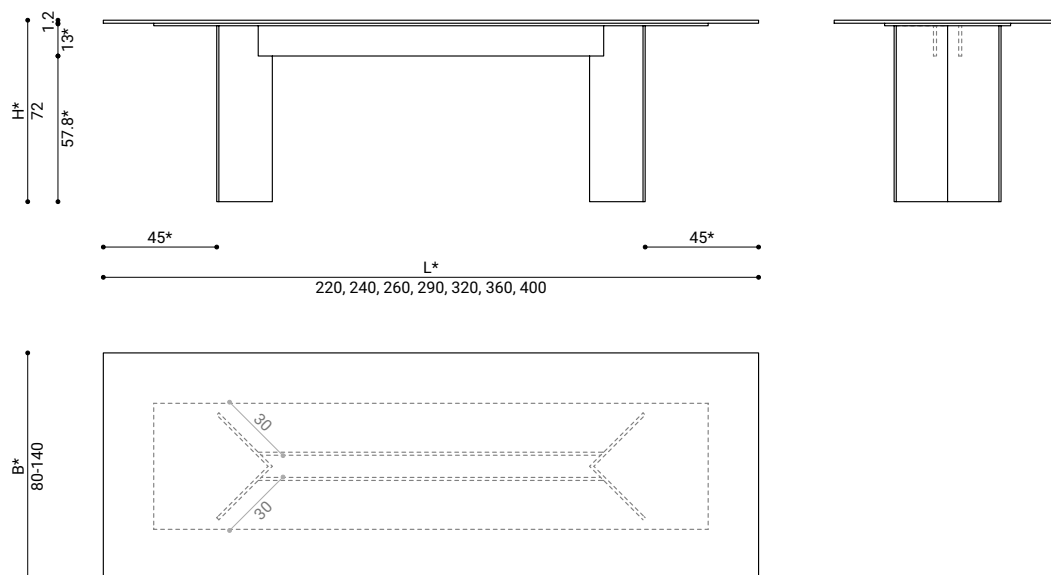

MASSE / DIMENSIONS

zeichnung / drawing: 260 x 90 x 72 cm

länge / length (L)*
220, 240, 260, 290,
320, 360, 400 cm

breite / width (B)*
80, 90, 100,
110, 120, 140 cm

höhe / height (H)*
72 cm

materialstärke / material
1.2 cm

*sondermasse möglich / customizable

**MASSE / DIMENSIONS**

zeichnung / drawing: 260 x 90 x 72 cm

länge / length (L)*220, 240, 260, 290,
320, 360, 400 cm**breite / width (B)***80, 90, 100,
110, 120, 140 cm**höhe / height (H)***

72 cm

materialstärke / material

1.2 cm

*sondermasse möglich / customizable