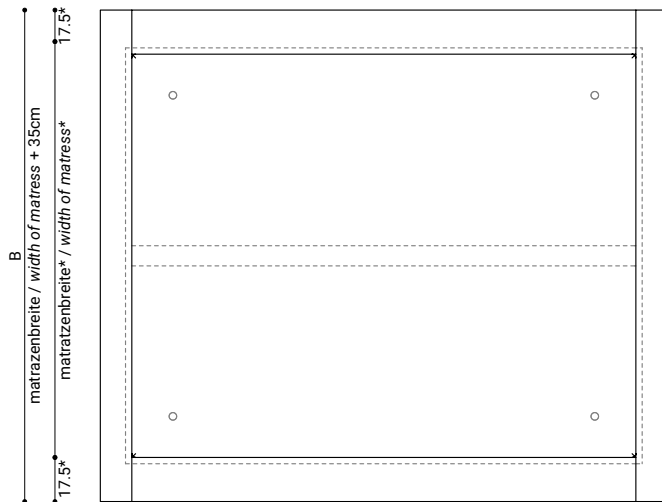

MASSE / DIMENSIONS

zeichnung / drawing: 215 x 195 x 70.5 cm

länge / length (L)*

215, 225, 235 cm

breite / width (B)*

175, 195, 215, 235 cm

höhe / height (H)*

70.5, 78 cm

materialstärke / material

2.5 cm

*sondermasse möglich / customizable

MASSE / DIMENSIONS

zeichnung / drawing: 225 x 195 x 25 cm

länge / length (L)*

225, 235, 245 cm

breite / width (B)*

175, 195, 215, 235 cm

höhe / height (H)*

25, 32.5 cm

materialstärke / material

2.5 cm

*sondermasse möglich / customizable