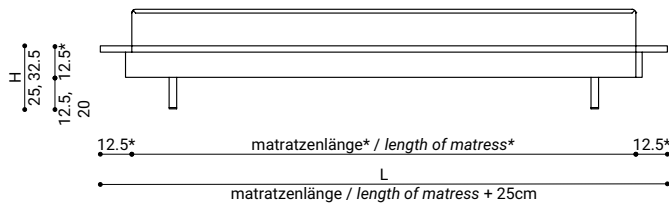

MASSE / DIMENSIONS

zeichnung / drawing: 215 x 195 x 70.5 cm

länge / length (L)*

215, 225, 235 cm

breite / width (B)*

175, 195, 215, 235 cm

höhe / height (H)*

70.5, 78 cm

materialstärke / material

2.5 cm

*sondermasse möglich / customizable

MASSE / DIMENSIONS

zeichnung / drawing: 225 x 195 x 25 cm

länge / length (L)*

225, 235, 245 cm

breite / width (B)*

175, 195, 215, 235 cm

höhe / height (H)*

25, 32.5 cm

materialstärke / material

2.5 cm

*sondermasse möglich / customizable