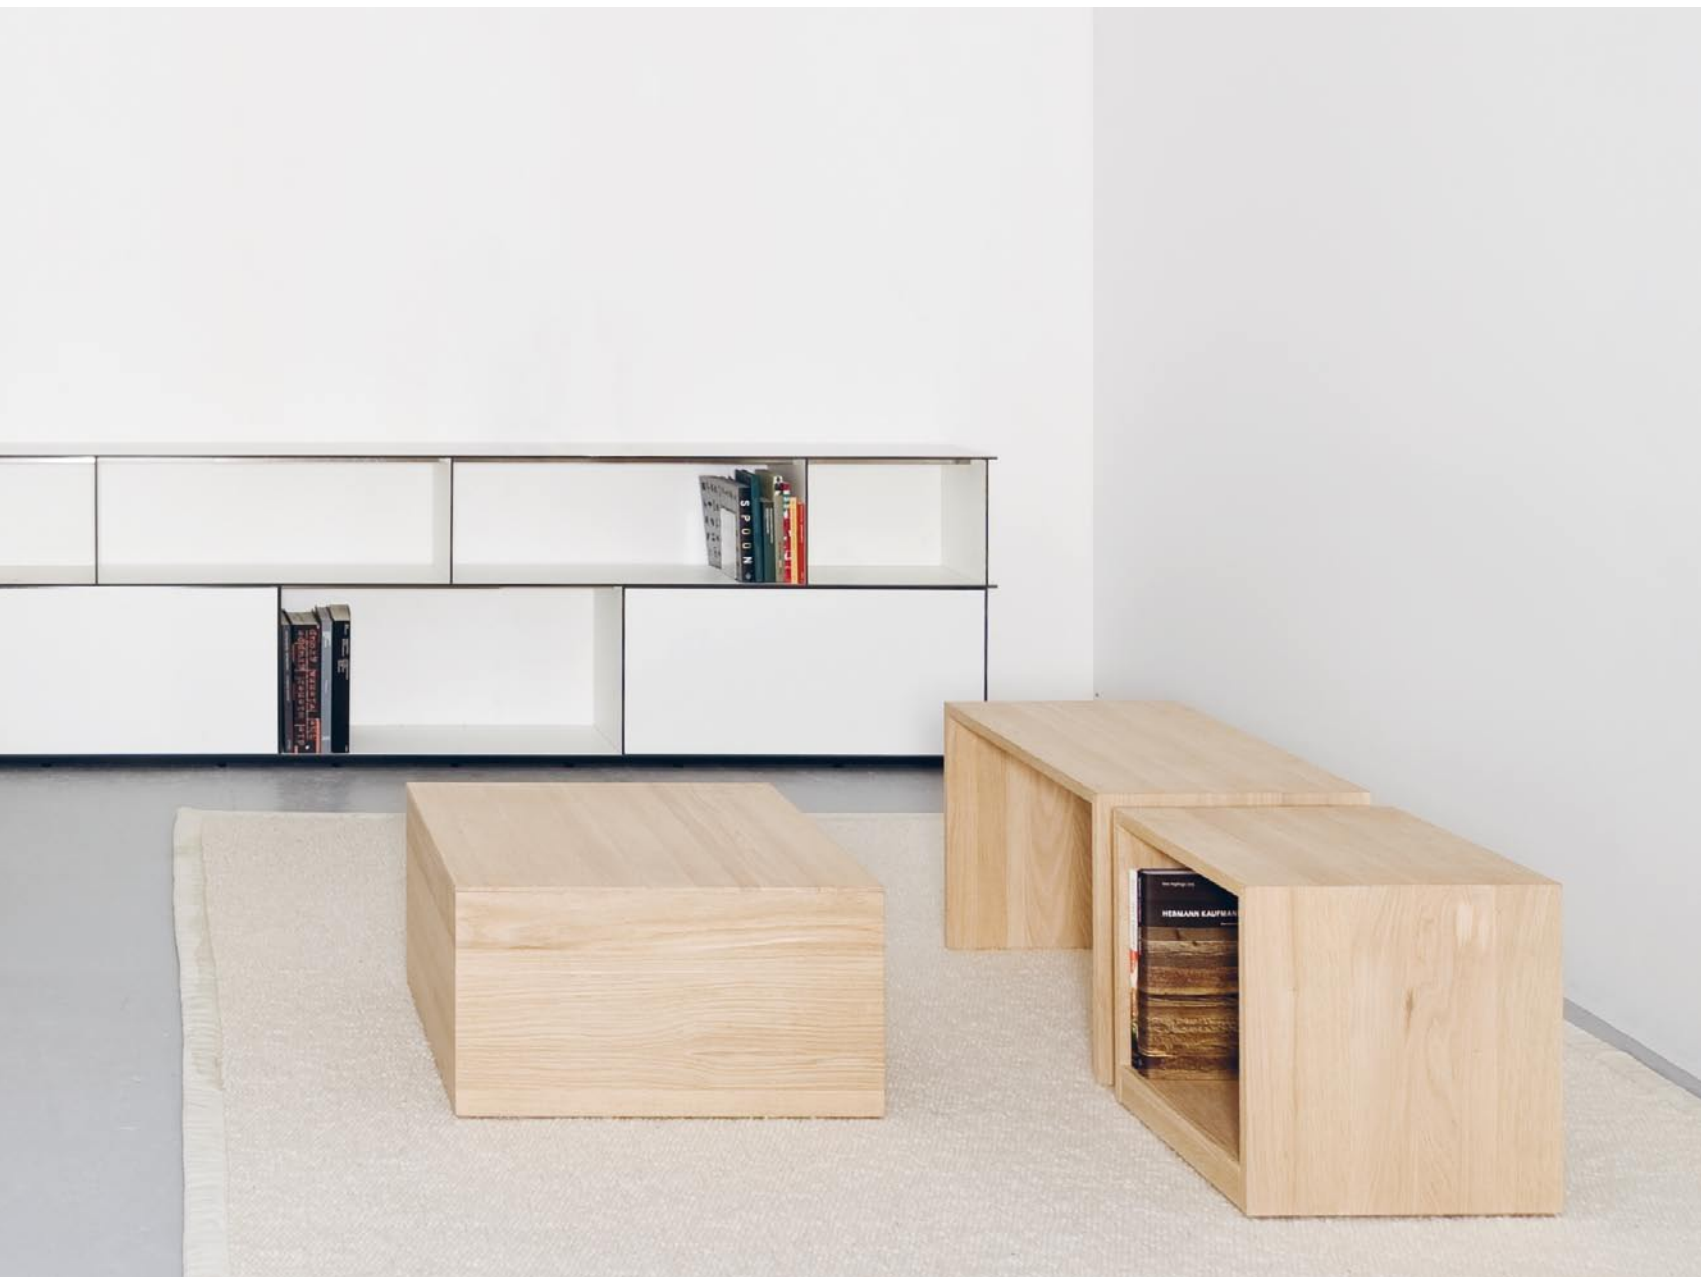

dinanull, tisch; eiche. relikt, rollkubus/hocker; eiche.

dinanull, tisch; eiche. depot x, rollcontainer; eiche. slow, stuhl; sperrholz, filz, stahl.

**dinanull** tisch in massivholz oder edelstahl; bein und platte mit einer identischen ansichtsbreite von 4,5 cm. h 72; b 80, 90, 100; l 160, 180, 200, 220, 240, 260 cm; *table. solid wood or stainless steel. legs and tabletop with the same exposed surface of 4,5 cm.*

**digital** modulares regal- und sideboardsystem in weiss oder schwarz. kompaktwerkstoff, edelstahl. schubläden und klappen. variabel positionierbare mittelwände / buchstützen. fachhöhen 9, 18, 27, 36. t 32, 42. b 32 - 409 cm. *modular shelf- and sideboard-system, hpl, stainless steel. white or black. drawers, flaps.*

dinanull, tisch; eiche. digital, sideboard; kompaktwerkstoff, edelstahl. relik, kubus/tischhocker; eiche.

digital, regal/sideboard; kompaktwerkstoff, edelstahl.

**digital** modulares regal- und sideboardsystem in weiss oder schwarz. kompaktwerkstoff, edelstahl. schubläden und klappen. digital wird mit variabel positionierbaren kuben, mittelwänden und buchstützen etagenweise aufgebaut und ist ohne werkzeug veränderbar. mit stellfüssen oder rollen. raumteileroption. fachhöhen 9, 18, 27, 36. t 32, 42. b 32 - 409 cm. modular shelf- and sideboard-system. hpl, stainless steel. white or black. drawers, flaps.